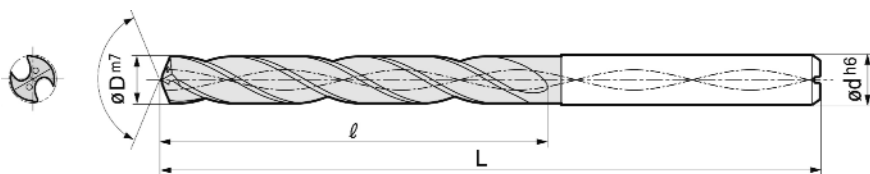

O. RYTTERGAARD VÆRKTØJ A/S
Falkevej 13 | 3400 Hillerød | info@ryttergaard.com |
Tlf.: 36 70 65 55 | www.ryttergaard.com